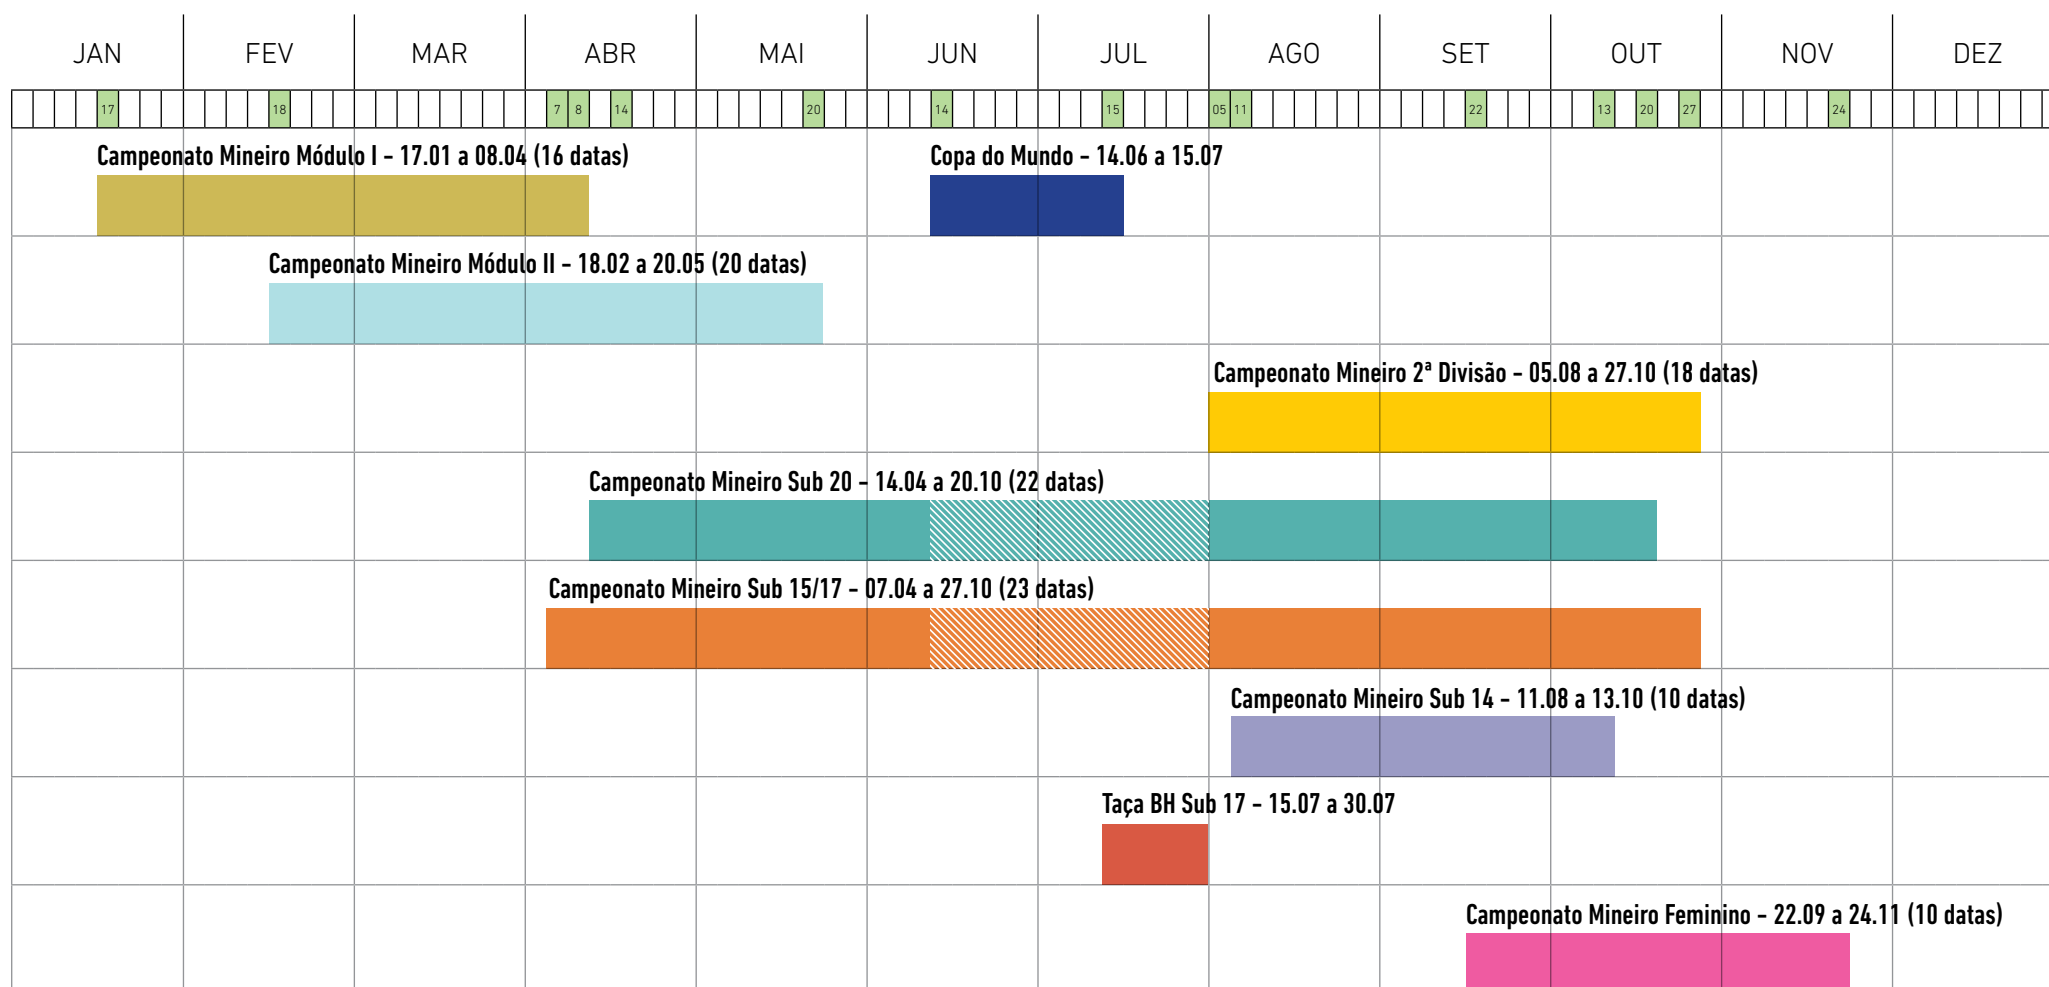

# CALENDÁRIO DE CAMPEONATOS 2018

## DIRETORIA DE COMPETIÇÕES

Federação Mineira de Futebol

\* As datas oficiais serão definidas nos Conselhos Técnicos.

\* As competições das categorias de base (Sub 15/17 e Sub 20) serão interrompidas durante a Copa do Mundo e a Taça BH.