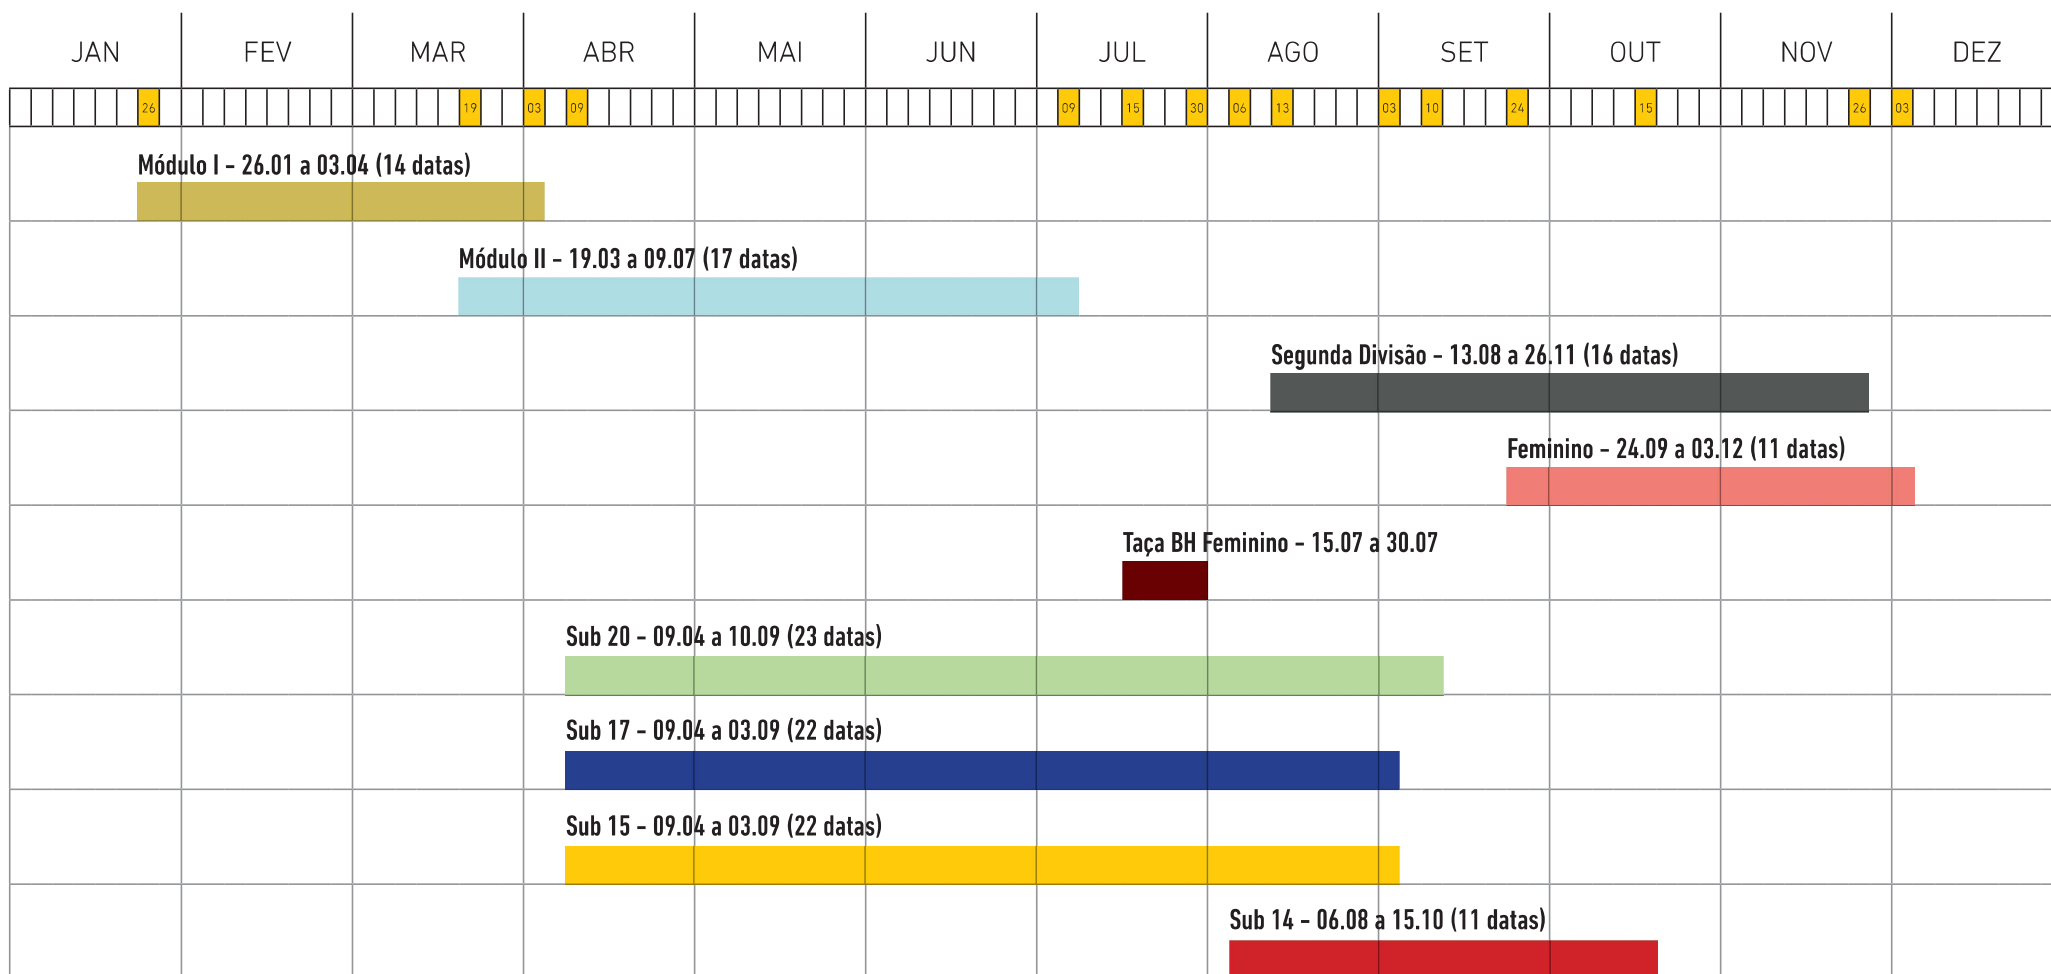

CALENDÁRIO DE CAMPEONATOS PROFISSIONAL 2022 DIRETORIA DE COMPETIÇÕES

Federação Mineira de Futebol

*Datas sugeridas pela DCO/FMF. Confirmação sujeita à decisão dos clubes participantes em Conselho Técnico.